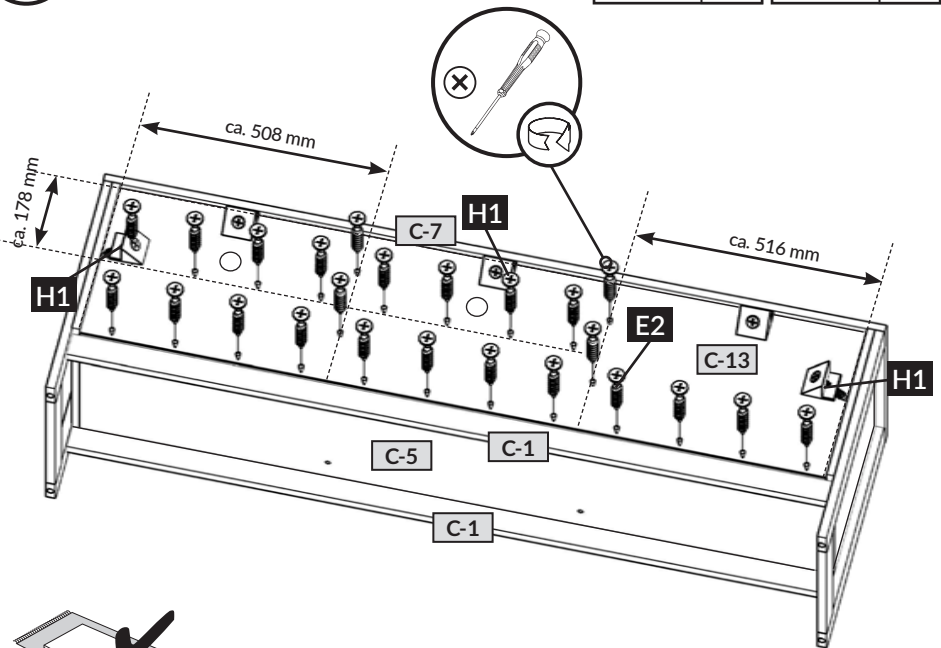

ARDEN - C

2020-08-21

A  7 x 50 mm x 12	B  8 x 32 mm x 36	B3  8 x 50 mm x 2	C  (CD) x 2	DT  x 2	E  3,5 x 13 mm x 10
E2  3 x 20 mm x 24	EP2  4 x 20 mm x 20	G2  x 4	H1  x 5	K6  L=350 mm x 2	R  H=11 mm x 24
RB  x 8	T3  5 x 9 mm x 16	T4  6,3 x 24 mm x 8	U  L=24,3 mm x 20	U3  L=69 mm x 2	Y1  x 1
XA  x 1	ZA  Ø4 x 12	ZR  Ø15 x 24			

9

10

11

12

13

14

15

16

— —

Typ • Type • Tip • Típus • Tipo • Tun

C

<p>A</p>  <p>7 x 50 mm X ...</p>	<p>B</p>  <p>8 x 32 mm X ...</p>	<p>B3</p>  <p>8 x 50 mm X ...</p>
<p>C</p>  <p>(CD) X ...</p>	<p>DT</p>  <p>X ...</p>	<p>E</p>  <p>3,5 x 13 mm X ...</p>
<p>E2</p>  <p>3 x 20 mm X ...</p>	<p>EP2</p>  <p>4 x 20 mm X ...</p>	<p>G2</p>  <p>X ...</p>
<p>H1</p>  <p>X ...</p>	<p>K6</p>  <p>L=350 mm X ...</p>	<p>R</p>  <p>H=11 mm X ...</p>
<p>RB</p>  <p>X ...</p>	<p>T3</p>  <p>5 x 9 mm X ...</p>	<p>T4</p>  <p>6,3 x 24 mm X ...</p>
<p>U</p>  <p>L=24,3 mm X ...</p>	<p>U3</p>  <p>L=69 mm X ...</p>	<p>Y1</p>  <p>X ...</p>
<p>XA</p>  <p>X ...</p>	<p>ZA</p>  <p>Ø4 X ...</p>	<p>ZR</p>  <p>Ø15 X ...</p>

Name • Nom • Nome • Naam • Nazwa • Имя
• Názov • Név • Denumire • İsim • Название

ARDEN

Nr • No • N° • Номер • Č • Sz

— —

Typ • Type • Tip • Típus • Tipo • Tun

C

nr	↔ [mm]	↓ [mm]	∅ [mm]	Menge	Colli
C-1	1572	50	15	x 2	1/1
C-2	294	50	15	x 2	1/1
C-3	510	50	15	x 2	1/1
C-4	510	50	15	x 2	1/1
C-5	1540	359	16	x 1	1/1
C-6	500	359	16	x 2	1/1
C-7	1610	396	16	x 1	1/1
C-8	360	374	16	x 1	1/1
C-9	344	359	16	x 1	1/1
C-10	344	359	16	x 1	1/1
C-11	360	374	16	x 1	1/1
C-12	520	358	16	x 1	1/1
C-13	1555	367	3	x 1	1/1
C-14	520	202	16	x 2	1/1
C-15	444	120	16	x 2	1/1
C-16	350	120	16	x 2	1/1
C-17	350	120	16	x 2	1/1
C-18	474	356	3	x 2	1/1